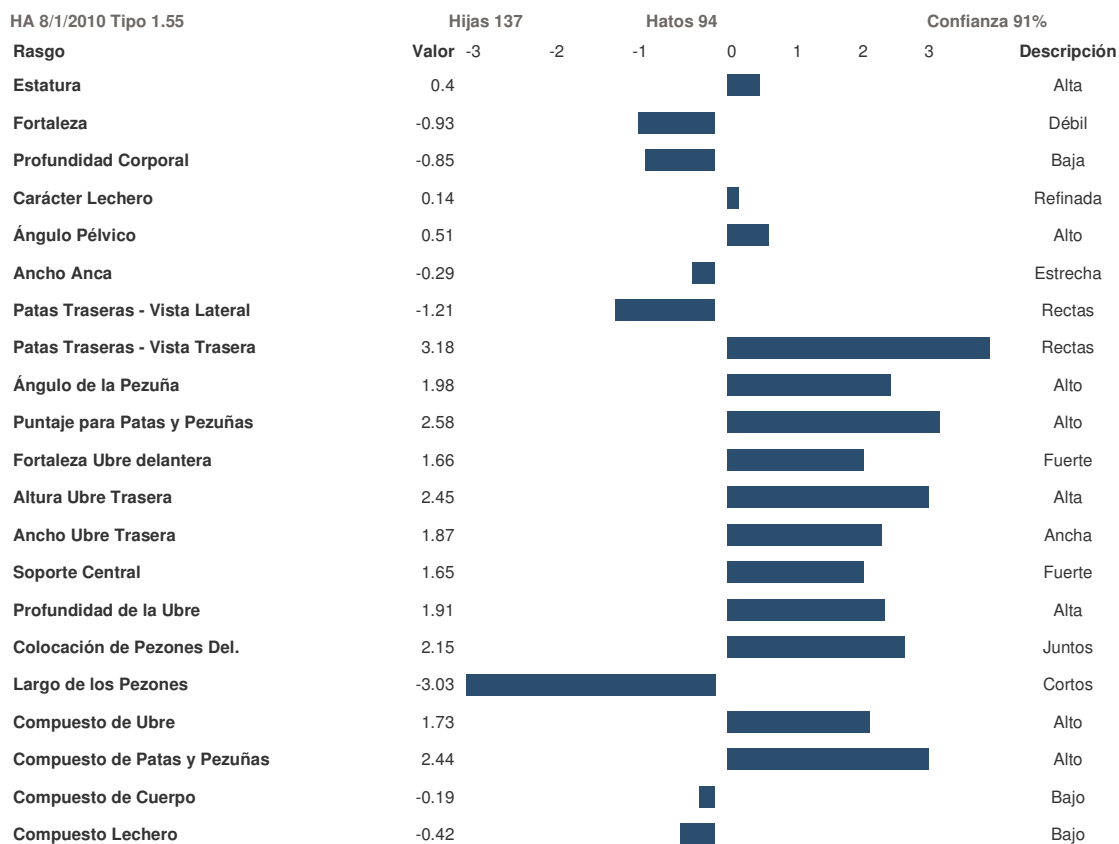

KAMPS-HOLLOW ARUDOLF-RED-ET*TV- 135905690
Padre PURSUIT SEPTEMBER STORM-ET 6820564 EX
Madre CLOVER-MIST ALISHA-ET 15149329 EX-93 DOM
Producción 0807 2X 365d 36,920M 4.2% 1553 F 3.2% 1188 P
Ab. Mat. A RONNYBROOK PRELUDE ET 392457 GP-81
Bisabuelo Materno MEADOLAKE JUBILANT-ET 376455

HA 8/1/2010 Tipo 1.55