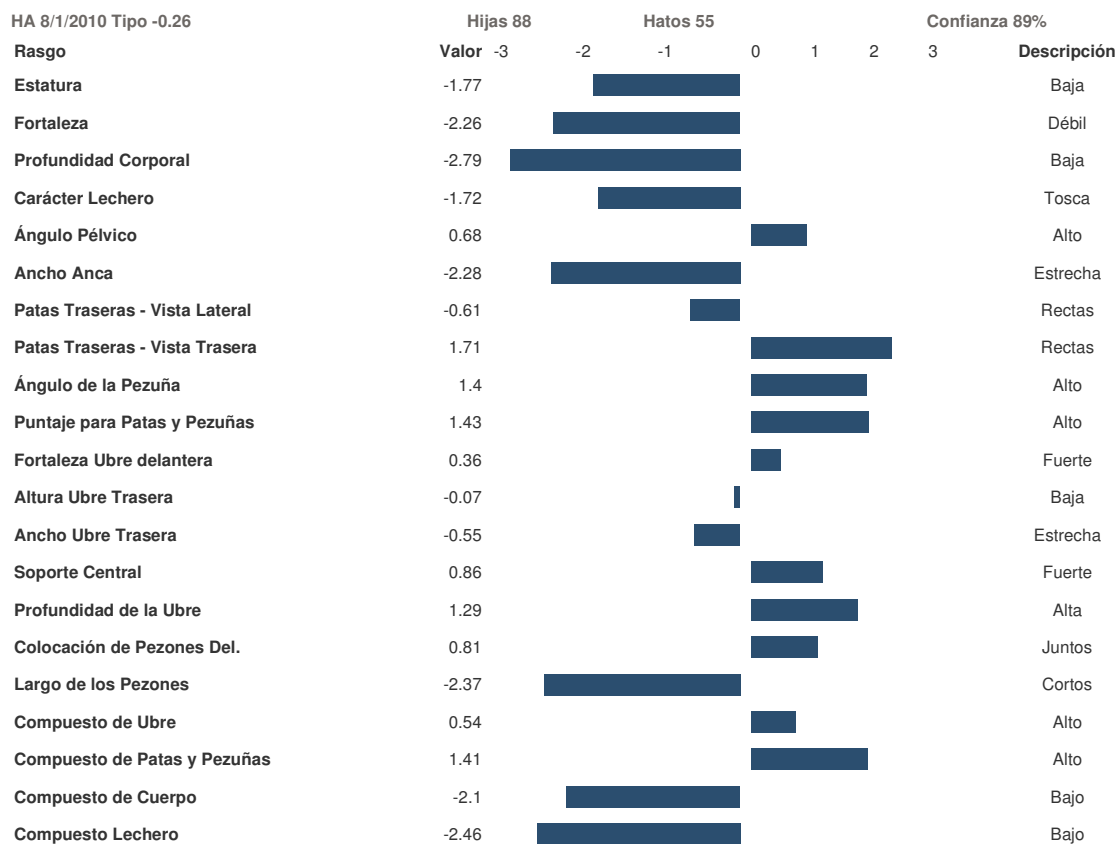

HONEYCREST WINDBREAKER-TW *TV- 132449988
Padre SPRINGHILL-OH ELLIPSIS-ET 2301129 EX-94
Madre HONEYCREST ZEBO MICHELLE 15986181 VG-88 DOM
Producción 03-03 2X 365d 33,910M 3.8% 1275 F 3.0% 1014 P
Ab. Mat. ZIELLAND ZEBO 2137511 EX-94
Bisabuelo Materno CURTMAID EMERALD TARGET 2030882 EX-90

HA 8/1/2010 Tipo -0.26