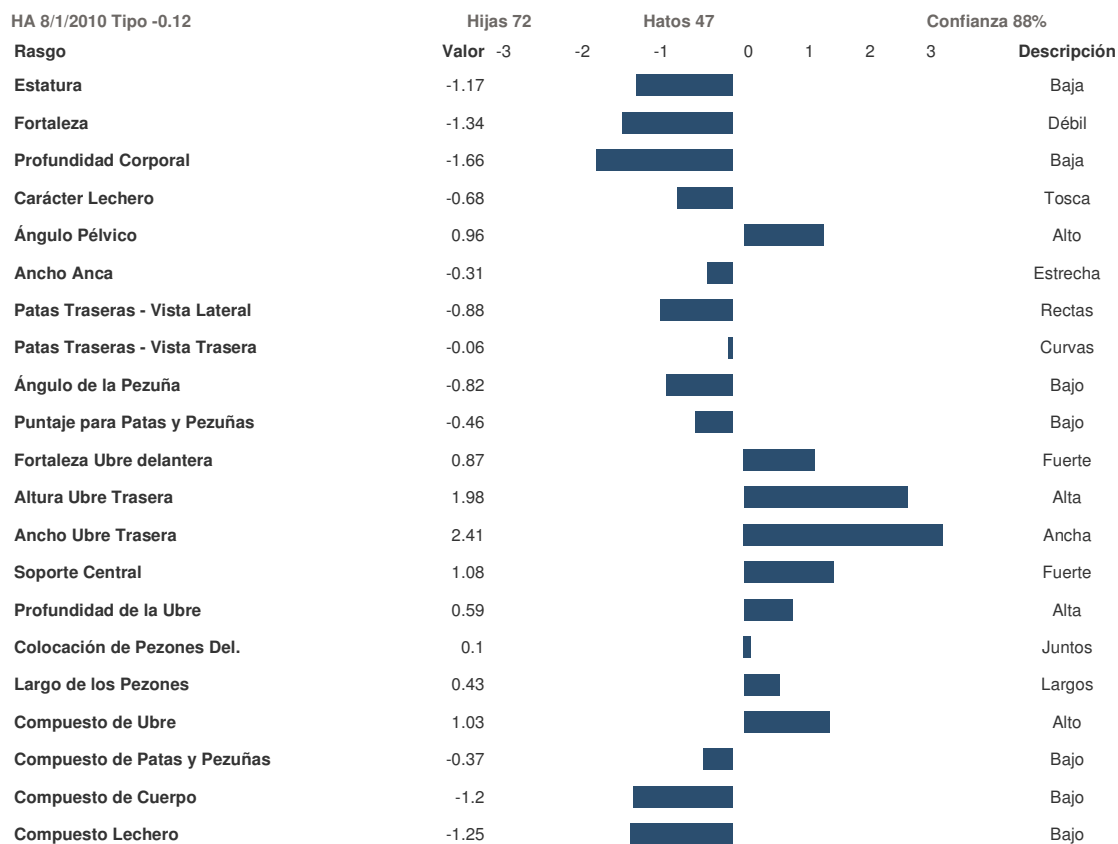

ROSSDALE DIEHARD AMMO-ET *TV- 133095780

Padre REGANCREST RBK DIE-HARD-ET 2275578 VG-86
Madre ROSSDALE PATRON ARIEL-ET 17377125 EX-90
Producción 03-11 2X 365d 29,690M 3.8% 1141 F 3.3% 967 P
Ab. Mat. BRABANT STAR PATRON-ET 2160458 EX-92
Bisabuelo Materno ROTHROCK TRADITION LEADMAN 1983348 EX-93

HA 8/1/2010 Tipo -0.12