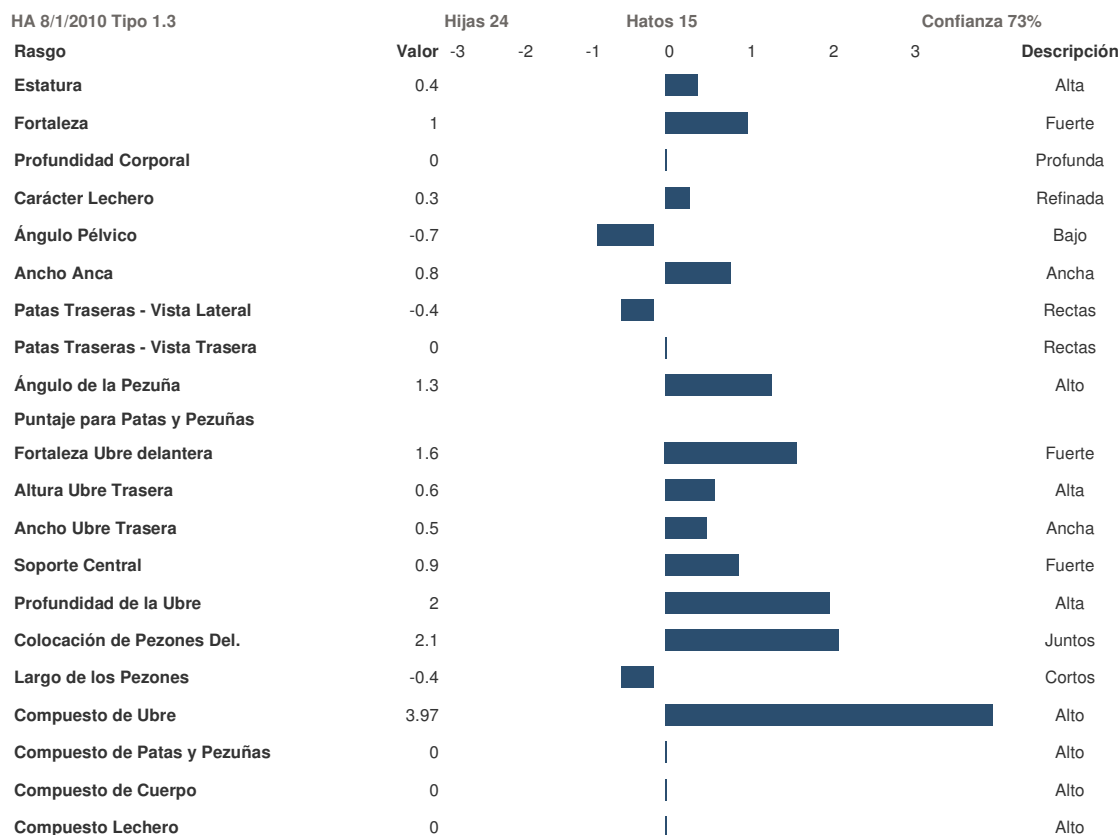

TOLLENAARS IMPULS LEGAL 233-ET- 61929249

Padre Q IMPULS 301592
Madre WOODSTOCK LEMVIG LINDY 111360167 EX-90
Producción 03-01 2X 305d 21,290M 4.6% 989 F 3.8% 802 P
Ab. Mat. ISDK FYN LEMVIG 300003
Bisabuelo Materno MASON BOOMER SOONER BERRETTA 651835

HA 8/1/2010 Tipo 1.3